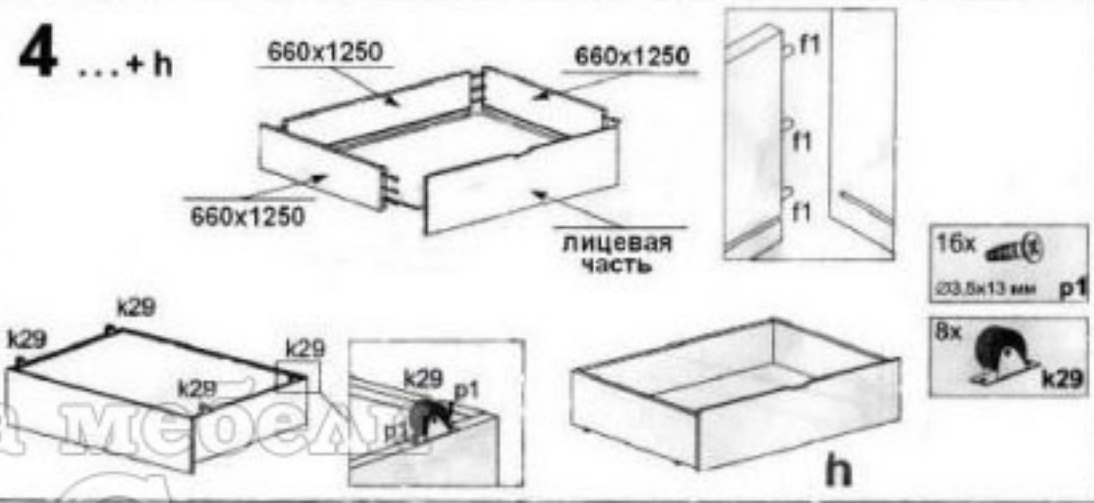

ИНСТРУКЦИЯ МОНТАЖА
(схематическая)

Кровать двухъярусная
КАРИНА
(лестница справа)

ГАБАРИТНЫЕ РАЗМЕРЫ:

длина 1980 мм
ширина 880 мм
высота 1600 мм

РАЗМЕР
СПАЛЬНОГО МЕСТА:

длина 1900
ширина 800

Элементы

a
(спинка нижняя)
840x880 - 2 шт.

Пакет 1/3

c
(спинка верхняя передняя)
1100x880 - 1 шт.

Пакет 2/3

f
(спинка верхняя задняя)
1100x880 - 1 шт.

Пакет 2/3

g
(лестница)

Пакет 2/3

Фурнитура

12x
Ø4x35 мм p26

19x
r5'

19x
Ø6x80мм r5'

4x
Ø10x50 мм f6

5x
j5 (j5'+j5')

8x
k29

16x
Ø3,5x13 мм p1

1 a+b

4 ...+h

2 c+d+e+f

5 ...+i

3 ...+g

6 ...+k