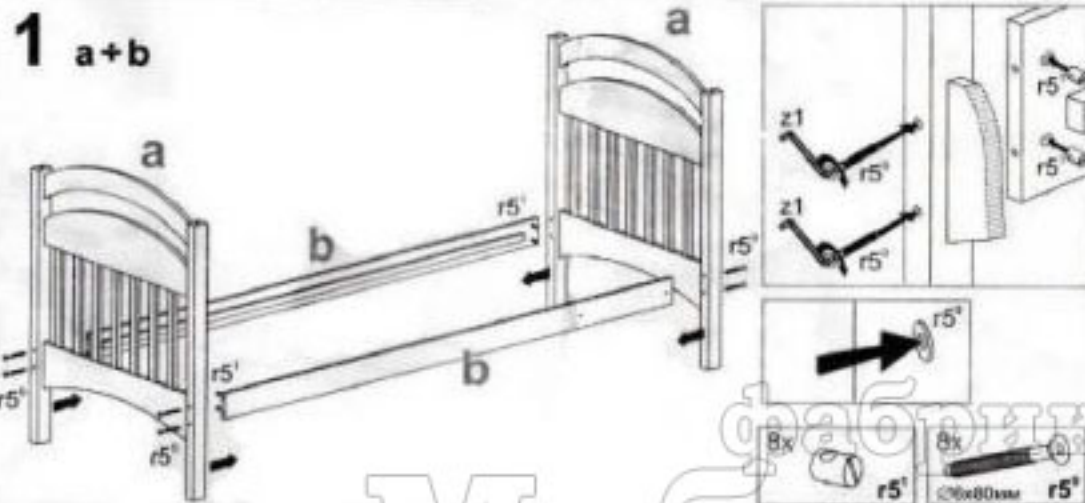

ИНСТРУКЦИЯ МОНТАЖА
(схематическая)

Кровать двухъярусная
КАРИНА
(лестница справа)

ГАБАРИТНЫЕ РАЗМЕРЫ:

длина 1980 мм
ширина 880 мм
высота 1600 мм

РАЗМЕР
СПАЛЬНОГО МЕСТА:

длина 1900
ширина 800

Элементы

a
(спинка нижняя)
840x880 - 2 шт.

Пакет 1/3

c
(спинка верхняя передняя)
1100x880 - 1 шт.

Пакет 2/3

f
(спинка верхняя задняя)
1100x880 - 1 шт.

Пакет 2/3

g
(лестница)

Пакет 2/3

Фурнитура

12x
Ø4x35 мм p26

19x
r5'

19x
Ø6x80мм r5'

4x
Ø10x50 мм f6

5x
j5 (j5'+j5')

8x
k29

16x
Ø3,5x13 мм p1

1 a+b