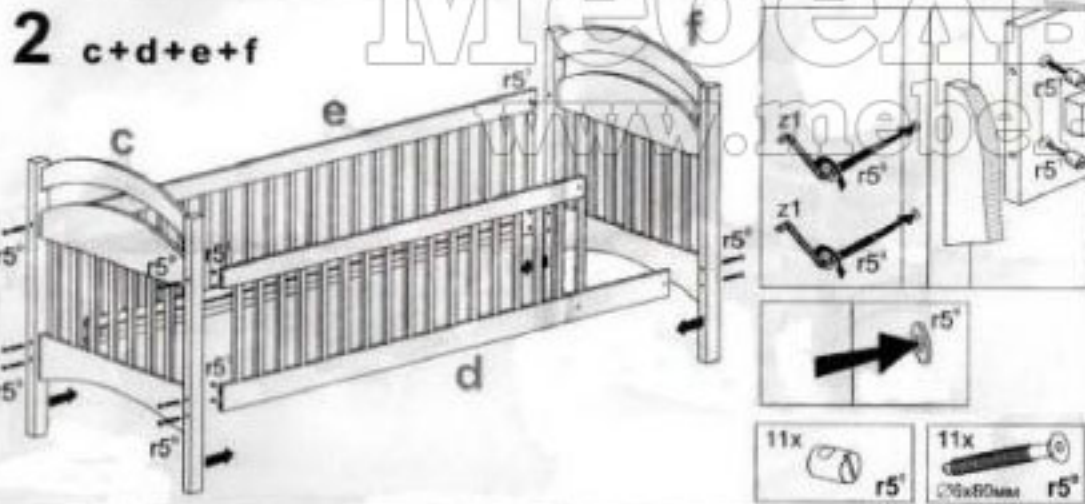

ИНСТРУКЦИЯ МОНТАЖА
(схематическая)

Кровать двухъярусная
КАРИНА
(лестница справа)

ГАБАРИТНЫЕ РАЗМЕРЫ:

длина 1980 мм
ширина 880 мм
высота 1600 мм

РАЗМЕР
СПАЛЬНОГО МЕСТА:

длина 1900
ширина 800

Элементы

a
(спинка нижняя)
840x880 - 2 шт.

Пакет 1/3

c
(спинка верхняя передняя)
1100x880 - 1 шт.

Пакет 2/3

f
(спинка верхняя задняя)
1100x880 - 1 шт.

Пакет 2/3

g
(лестница)

Пакет 2/3

Фурнитура

12x
Ø4x35 мм p26

19x
r5'

19x
Ø6x80мм r5'

4x
Ø10x50 мм f6

5x
j5 (j5'+j5')

8x
k29

16x
Ø3,5x13 мм p1

1 a+b

4 ...+h

2 c+d+e+f

5 ...+i

3 ...+g

6 ...+k