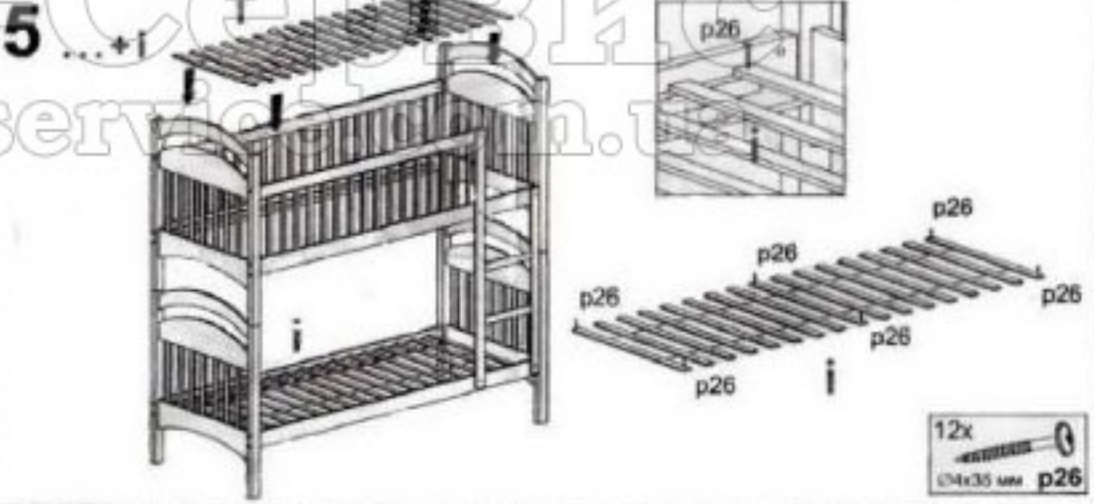

ИНСТРУКЦИЯ МОНТАЖА
(схематическая)

Кровать двухъярусная
КАРИНА
(лестница справа)

ГАБАРИТНЫЕ РАЗМЕРЫ:

длина 1980 мм
ширина 880 мм
высота 1600 мм

РАЗМЕР
СПАЛЬНОГО МЕСТА:

длина 1900
ширина 800

Элементы

a
(спинка нижняя)
840x880 - 2 шт.

Пакет 1/3

c
(спинка верхняя передняя)
1100x880 - 1 шт.

Пакет 2/3

f
(спинка верхняя задняя)
1100x880 - 1 шт.

Пакет 2/3

g
(лестница)

Пакет 2/3

Фурнитура

12x
Ø4x35 мм p26

19x
r5'

19x
Ø6x80мм r5'

4x
Ø10x50 мм f6

5x
j5 (j5'+j5')

8x
k29

16x
Ø3,5x13 мм p1

1 a+b

4 ...+h

2 c+d+e+f

5 ...+i

3 ...+g

6 ...+k