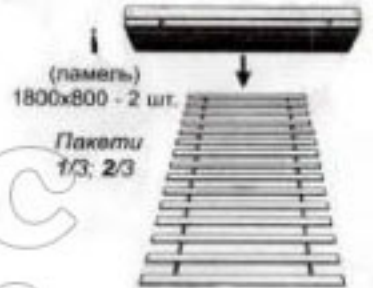

Пакет 1/3

c
(спинка верхняя передняя)
1100x880 - 1 шт.

Пакет 2/3

f
(спинка верхняя задняя)
1100x880 - 1 шт.

Пакет 2/3

g
(лестница)

Пакет 2/3

Фурнитура

12x
Ø4x35 мм p26

19x
r5'

19x
Ø6x80мм r5'

4x
Ø10x50 мм f6

5x
j5 (j5'+j5')

8x
k29

16x
Ø3,5x13 мм p1

1 a+b